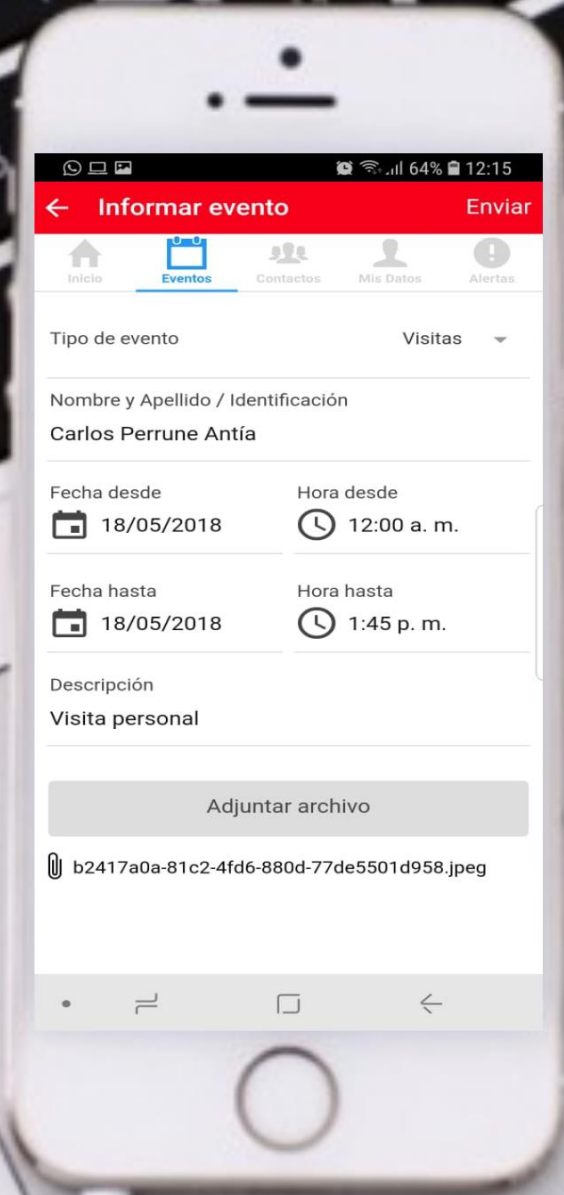

64% 12:15

← Informar evento Enviar

- Inicio
- **Eventos**
- Contactos
- Mis Datos
- Alertas

Tipo de evento Visitas ▾

Nombre y Apellido / Identificación

Carlos Perrune Antía

Fecha desde 18/05/2018 Hora desde 12:00 a. m.

Fecha hasta 18/05/2018 Hora hasta 1:45 p. m.

Descripción

Visita personal

Adjuntar archivo

b2417a0a-81c2-4fd6-880d-77de5501d958.jpeg

LOS CONDOMINOS SE
RESPONSABILIZAN
POR LA AUTORIZACION
DE INGRESO.