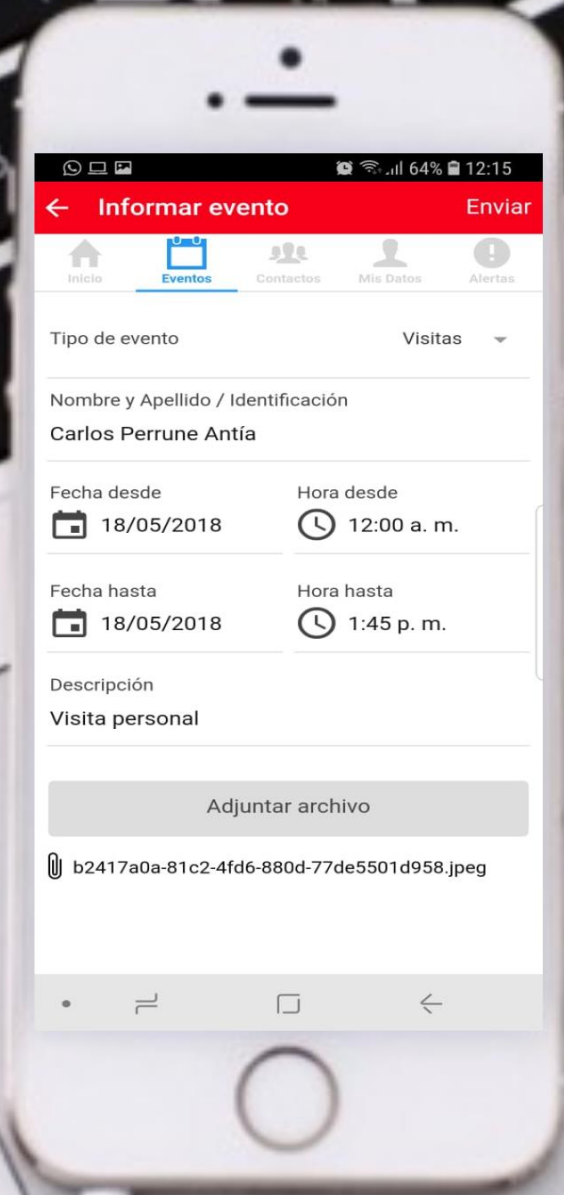

Carlos Perrune Antía

Fecha desde 18/05/2018 Hora desde 12:00 a. m.

Fecha hasta 18/05/2018 Hora hasta 1:45 p. m.

Descripción

Visita personal

Adjuntar archivo

 b2417a0a-81c2-4fd6-880d-77de5501d958.jpeg

LOS CONDOMINOS SE
RESPONSABILIZAN
POR LA AUTORIZACION
DE INGRESO.

64% 12:15

← Informar evento Enviar

Inicio **Eventos** Contactos Mis Datos Alertas

Tipo de evento Visitas ▾

Nombre y Apellido / Identificación
Carlos Perrune Antía

Fecha desde 18/05/2018 Hora desde 12:00 a. m.

Fecha hasta 18/05/2018 Hora hasta 1:45 p. m.

Descripción
Visita personal

Adjuntar archivo

b2417a0a-81c2-4fd6-880d-77de5501d958.jpeg

CUANDO LLEGA LA
PERSONA ESPERADA
AL CONDOMINO
LE LLEGA
UN MENSAJE QUE
LLEGÓ SU VISITA